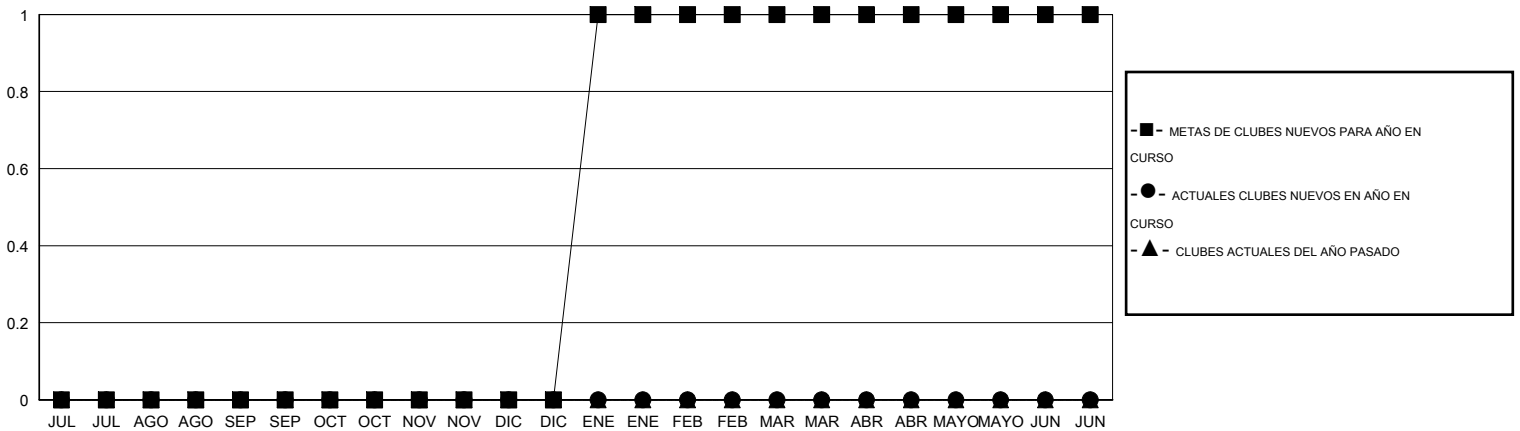

MONTHLY MEMBERSHIP PROGRESS REPORT

District 51 O

Results as of: 7/31/2014

GMT: CARLOS JUSTINIANO

UBICACIÓN PUERTO RICO

GMT DE AE 3

Clubes					socios				
RESULTADOS DE 2014-2015					RESULTADOS DE 2014-2015				
TRIMESTRE	META DE CLUBES NUEVOS	ACTUALES NUEVOS CLUBES	BAJAS ACTUALES DE CLUBES	ACTUAL GANANCIA/ PÉRDIDA NETA	TRIMESTRE	META DE SOCIOS NUEVOS	ACTUALES SOCIOS AÑADIDOS	BAJAS ACTUALES DE SOCIOS	ACTUAL GANANCIA/ PÉRDIDA NETA
JUL/AGO/SEP	0	0	2	-2	JUL/AGO/SEP	-130	12	220	-208
OCT/NOV/DIC	0	0	0	0	OCT/NOV/DIC	0	0	0	0
ENE/FEB/MAR	2	0	0	0	ENE/FEB/MAR	90	0	0	0
ABR/MAYO/JUN	0	0	0	0	ABR/MAYO/JUN	130	0	0	0

METAS Y CIFRA ACUMULATIVA DE CLUBES NUEVOS

METAS Y CIFRA ACUMULATIVA DE SOCIOS

CLUBES DADOS DE BAJA: 1	6 CLUBS OF 46 AÑADIERON 1 O MÁS SOCIOS NUEVOS	DISTRIBUCIÓN POR SEXO
		MASCULINO 1,155 (66.84%)
		FEMENINO 573 (33.16%)
SOCIOS DADOS DE BAJA	CLIC AQUÍ PARA DATOS DE SALUD DE CLUB	SOCIOS EN UNIDAD FAMILIAR 303
FALLECIDOS 4		CABEZA DE FAMILIA 145
CLUB CANCELADO 26		NO ES CABEZA DE FAMILIA 158
OTRO 80		
TOTAL 110		