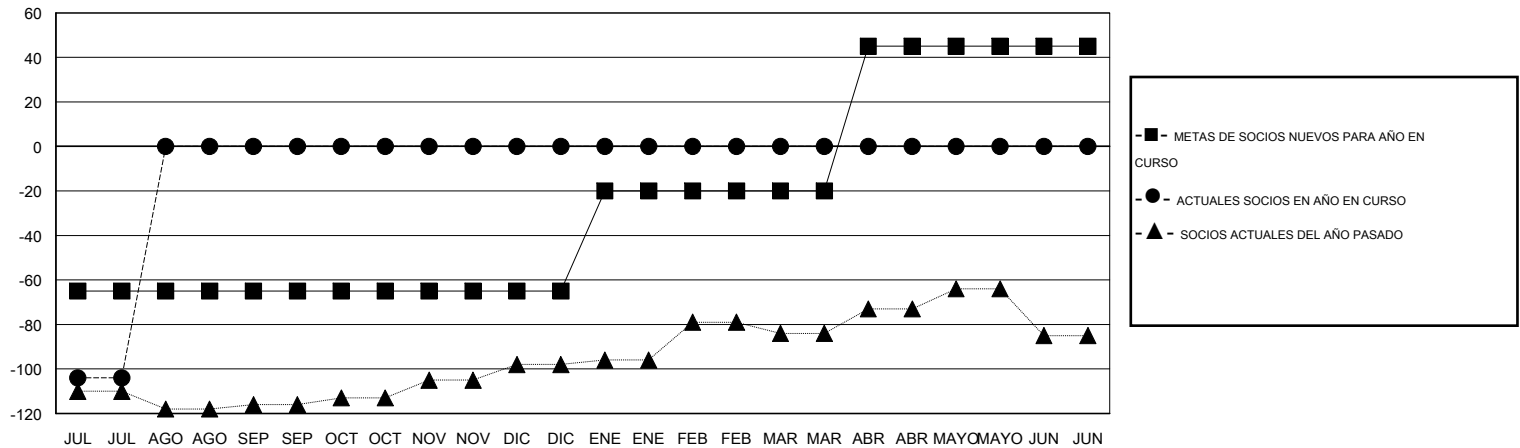

MONTHLY MEMBERSHIP PROGRESS REPORT

District 51 O

Results as of: 7/31/2014

GMT: CARLOS JUSTINIANO

UBICACIÓN PUERTO RICO

GMT DE AE 3

Clubes					socios				
RESULTADOS DE 2014-2015					RESULTADOS DE 2014-2015				
TRIMESTRE	META DE CLUBES NUEVOS	ACTUALES NUEVOS CLUBES	BAJAS ACTUALES DE CLUBES	ACTUAL GANANCIA/ PÉRDIDA NETA	TRIMESTRE	META DE SOCIOS NUEVOS	ACTUALES SOCIOS AÑADIDOS	BAJAS ACTUALES DE SOCIOS	ACTUAL GANANCIA/ PÉRDIDA NETA
JUL/AGO/SEP	0	0	2	-2	JUL/AGO/SEP	-130	12	220	-208
OCT/NOV/DIC	0	0	0	0	OCT/NOV/DIC	0	0	0	0
ENE/FEB/MAR	2	0	0	0	ENE/FEB/MAR	90	0	0	0
ABR/MAYO/JUN	0	0	0	0	ABR/MAYO/JUN	130	0	0	0

METAS Y CIFRA ACUMULATIVA DE CLUBES NUEVOS

METAS Y CIFRA ACUMULATIVA DE SOCIOS

CLUBES DADOS DE BAJA: 1	6 CLUBS OF 46 AÑADIERON 1 O MÁS SOCIOS NUEVOS	DISTRIBUCIÓN POR SEXO
		MASCULINO 1,155 (66.84%)
		FEMENINO 573 (33.16%)
SOCIOS DADOS DE BAJA	CLIC AQUÍ PARA DATOS DE SALUD DE CLUB	SOCIOS EN UNIDAD FAMILIAR 303
FALLECIDOS 4		CABEZA DE FAMILIA 145
CLUB CANCELADO 26		NO ES CABEZA DE FAMILIA 158
OTRO 80		
TOTAL 110		